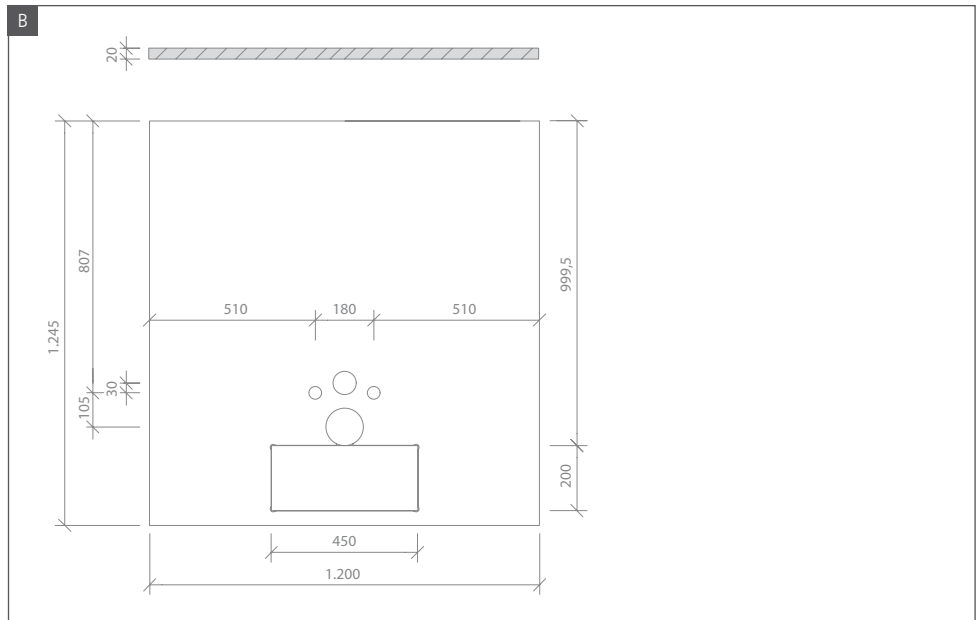

...wedi®

wedi I-Board | I-Board Plus

wedi GmbH

Hollefeldstraße 51
48282 Emsdetten
Deutschland

Telefon +49 2572 156-0
Telefax +49 2572 156-133

info@wedi.de
www.wedi.eu