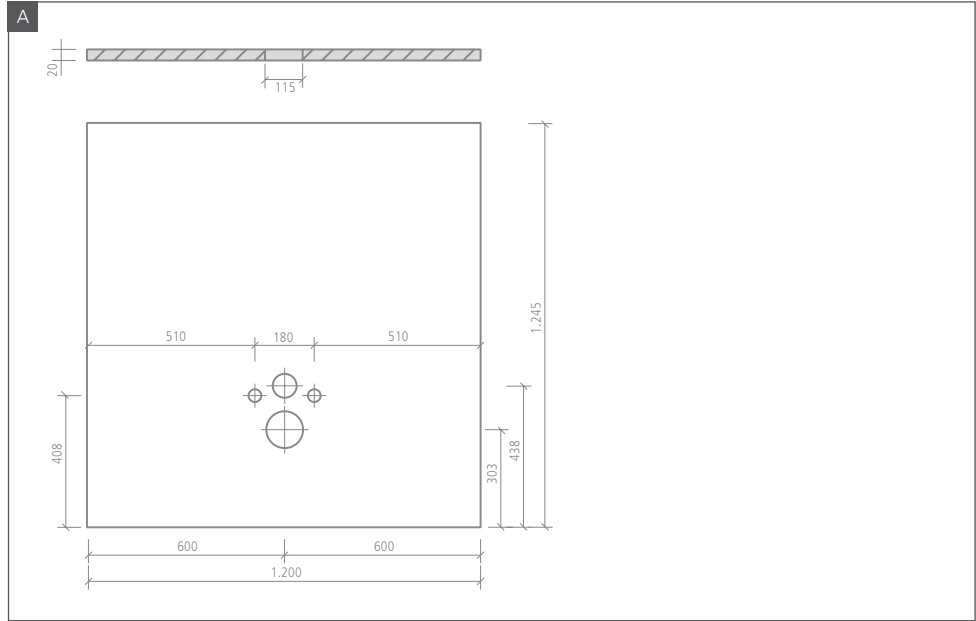

...wedi®

wedi I-Board | I-Board Plus

wedi GmbH

Hollefeldstraße 51
48282 Emsdetten
Deutschland

Telefon +49 2572 156-0
Telefax +49 2572 156-133

info@wedi.de
www.wedi.eu