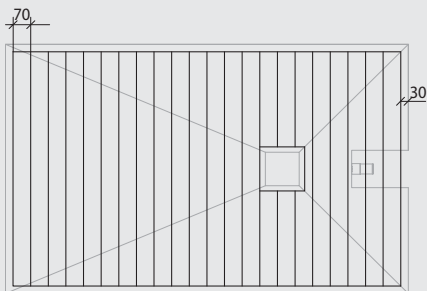

...wedi®

wedi Fundo Top *Plano*

wedi 610

wedi Fundo Plano

wedi Fundo Plano
900 × 900 mm
 1,7 × wedi 610

wedi Fundo Plano
1200 × 900 mm
 2 × wedi 610

wedi Fundo Plano
1600 × 1000 mm
 3 × wedi 610

- | | |
|--------------------------|-----------------------------|
| ⓁⒺ Nicht bekleben! | ⓁⒺ Får ej klistras över! |
| ⓁⒸ No sticking! | ⓁⒺ Ei päälleliimausta! |
| ⓁⓇ Ne rien coller ! | ⓁⒺ Må ikke overklæbes! |
| ⓁⓈ ¡No pegar! | ⓁⒺ Не облицовывать! |
| ⓁⓉ Non incollare! | ⓁⒺ Μη κολλάτε τίποτα επάνω! |
| ⓁⓁ Niet beplakken! | ⓁⒺ Le-/ráragasztani tilos! |
| ⓁⓅ Nie oklejać! | ⓁⒺ Nepolepovat! |
| ⓁⓉ Não efetuar colagens! | ⓁⒺ Ne prelepите! |
| ⓁⓃ Må ikke limes på! | ⓁⒺ Ne oblijepiti! |