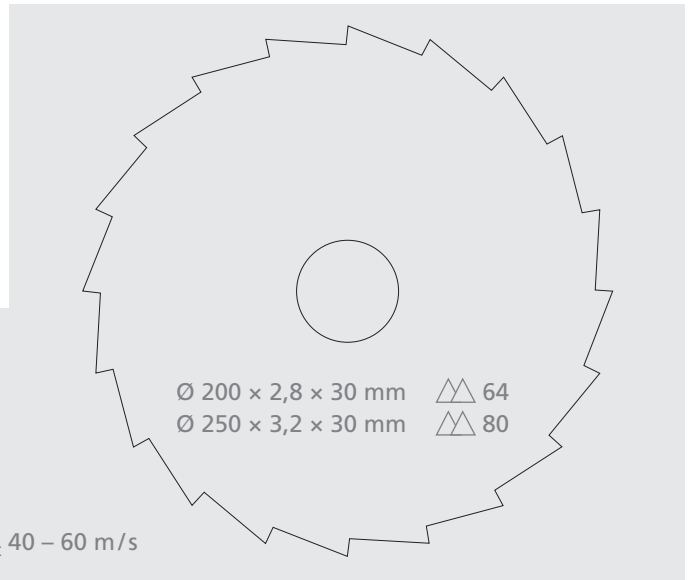

...wedi®

wedi Fundo Top *Plano*

wedi 610

wedi Fundo Plano

wedi Fundo Plano
900 × 900 mm
 1,7 × wedi 610

wedi Fundo Plano
1200 × 900 mm
 2 × wedi 610

wedi Fundo Plano
1600 × 1000 mm
 3 × wedi 610

- | | |
|--------------------------|-----------------------------|
| ⓁⒺ Nicht bekleben! | ⓁⒺ Får ej klistras över! |
| ⓁⒸ No sticking! | ⓁⒺ Ei päälleliimausta! |
| ⓁⓇ Ne rien coller ! | ⓁⒺ Må ikke overklæbes! |
| ⓁⓈ ¡No pegar! | ⓁⒺ Не облицовывать! |
| ⓁⓉ Non incollare! | ⓁⒺ Μη κολλάτε τίποτα επάνω! |
| ⓁⓁ Niet beplakken! | ⓁⒺ Le-/ráragasztani tilos! |
| ⓁⓅ Nie oklejać! | ⓁⒺ Nepolepovat! |
| ⓁⓉ Não efetuar colagens! | ⓁⒺ Ne prelepите! |
| ⓁⓃ Må ikke limes på! | ⓁⒺ Ne oblijepiti! |