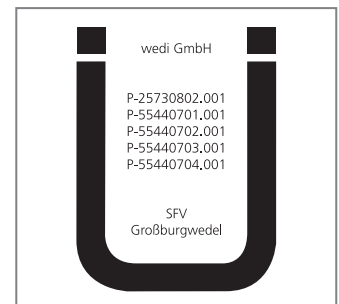

wedi Nische | wedi Nische | wedi Nische

A

B

C

... **wedi**[®]

wedi GmbH
Hollefeldstraße 51 · D-48282 Emsdetten
Tel. +49 2572 156-0 · Fax +49 2572 156-133
info@wedi.de · www.wedi.eu